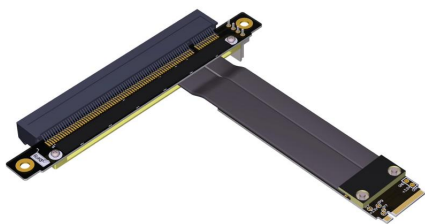

# Cablexa P3-M2N-RX16F Technický list

**Predlžovací kábel M.2 NVMe samec - reverzný PCIe 3.0 x16 samica**

**P3-M2N-RX16F**

Predlžovací kábel M.2 NVMe samec - reverzný PCIe 3.0 x16 samica

[Kúpiť teraz](#)