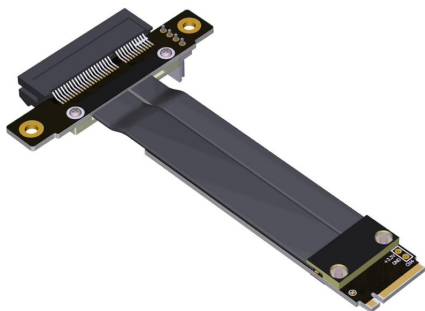

# Cablexa P3-M2N-RX4F Technický list

**Predlžovací kábel M.2 NVMe samec - reverzný PCIe 3.0 x4 samica**

**P3-M2N-RX4F**

Predlžovací kábel M.2 NVMe samec - reverzný PCIe 3.0 x4 samica

[Kúpiť teraz](#)